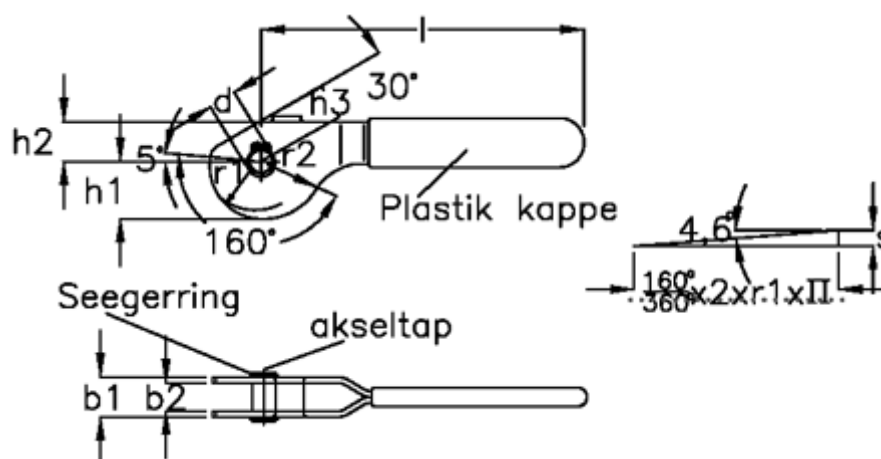

Varenummer: 20561038
 Beskrivelse: E+G Stålhåndtag spiralexcenter
 GN 917.1-10-17

Mål

$B_1 = 17$	$r_2 = 26.45$
$B_2 = 12$	$r_2 - h_3 = 11.45$
$d = 10$	$s = 4.85$
$H_1 = 24.54$	
$H_2 = 17$	
$H_3 = 15$	
$L = 138$	
$r_1 = 21.6$	